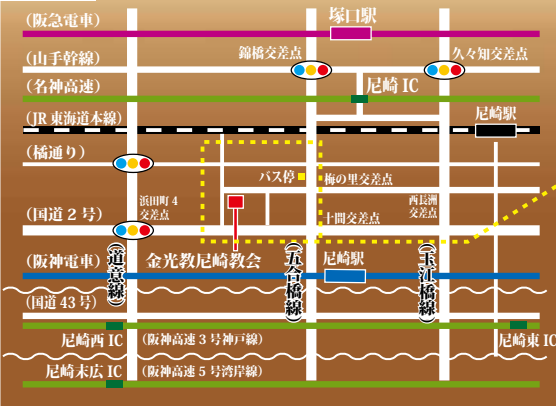

# 金光教尼崎教会

## 広域地図

## 詳細地図

#### ● 電車利用の方は…

- ◆ 阪神尼崎駅より徒歩15分、梅の里交差点を西へ徒歩4分  
又は阪神バスで、バス停「東難波町3丁目」より徒歩5分
- ◆ JR尼崎駅よりタクシーで10分、阪神バスで「東難波町3丁目」より徒歩5分
- ◆ 阪急塚口駅より阪神バスで「東難波町3丁目」より徒歩5分